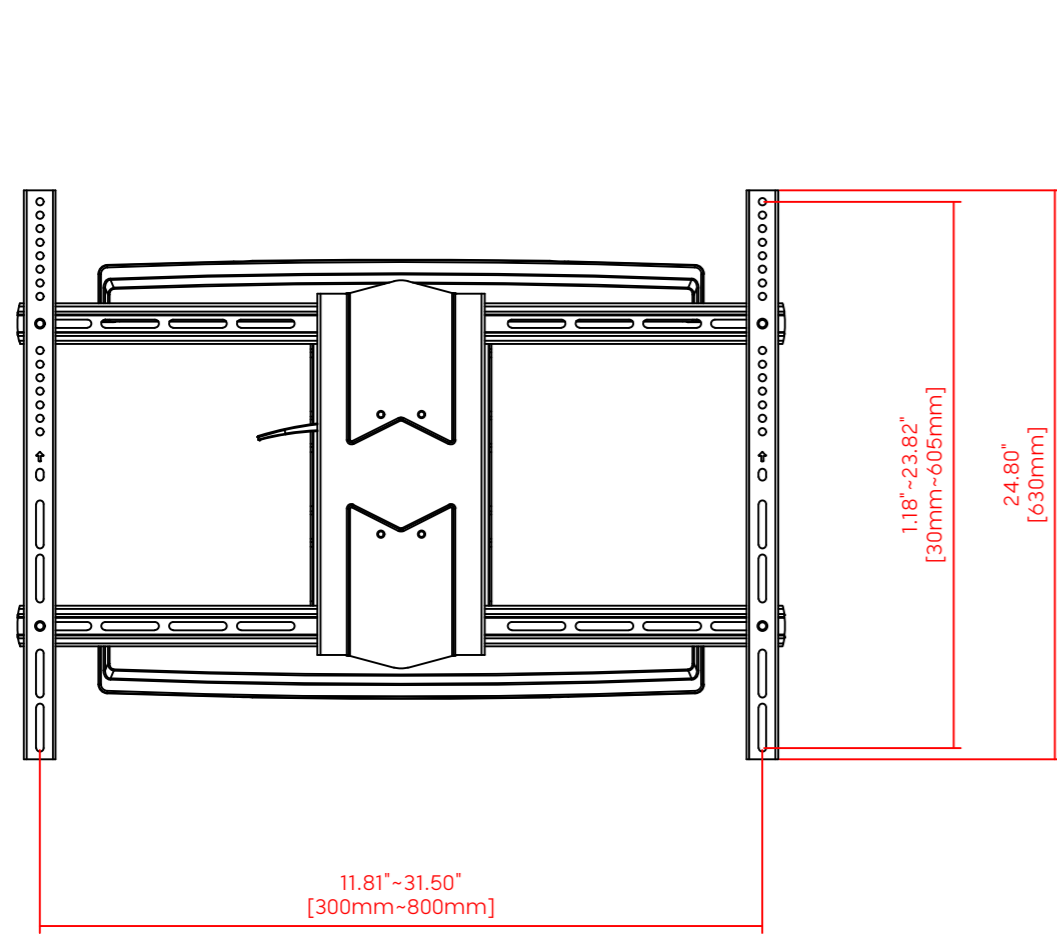

Model: A43-100-86V

min2.76"  
[min70mm]

12°  
TILT  
DOWN

5°  
TILT  
UP