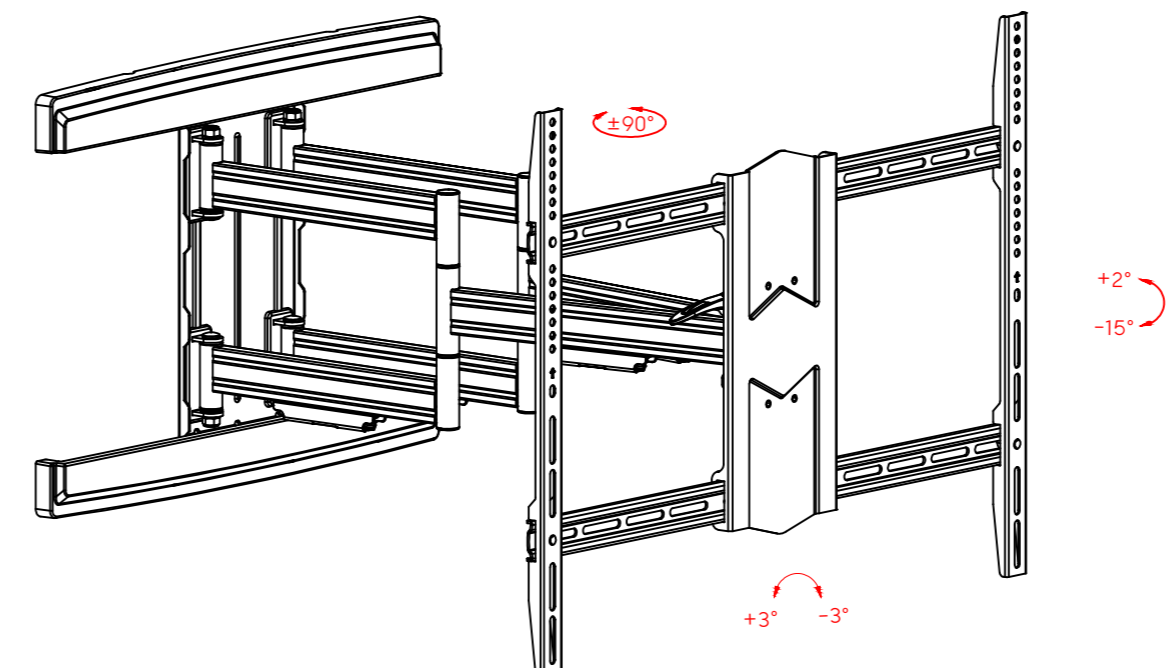

Model: A43-100-86V

min2.76"  
[min70mm]

12°  
TILT  
DOWN

5°  
TILT  
UP