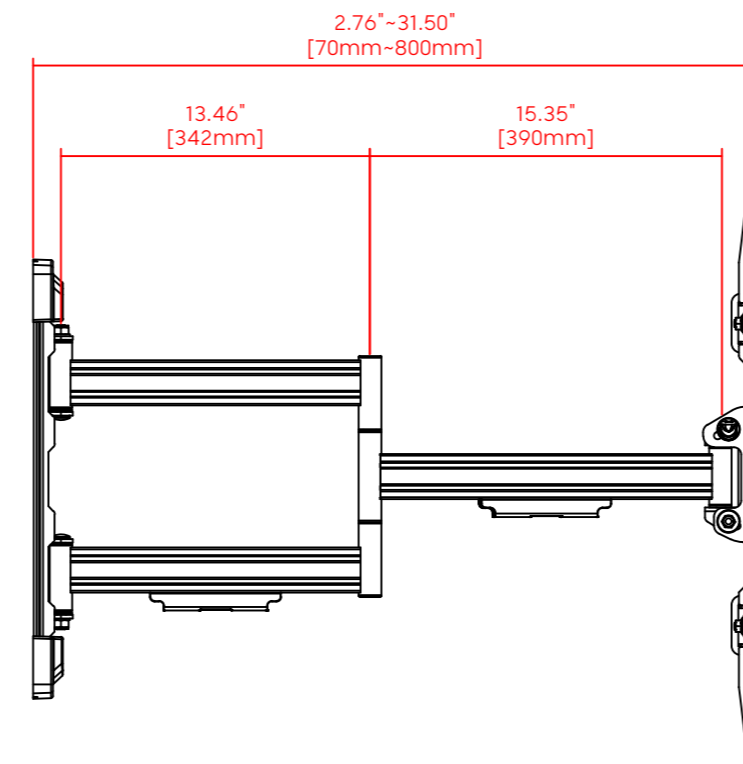

Model: A43-100-86V

min2.76"  
[min70mm]

12°  
TILT  
DOWN

5°  
TILT  
UP