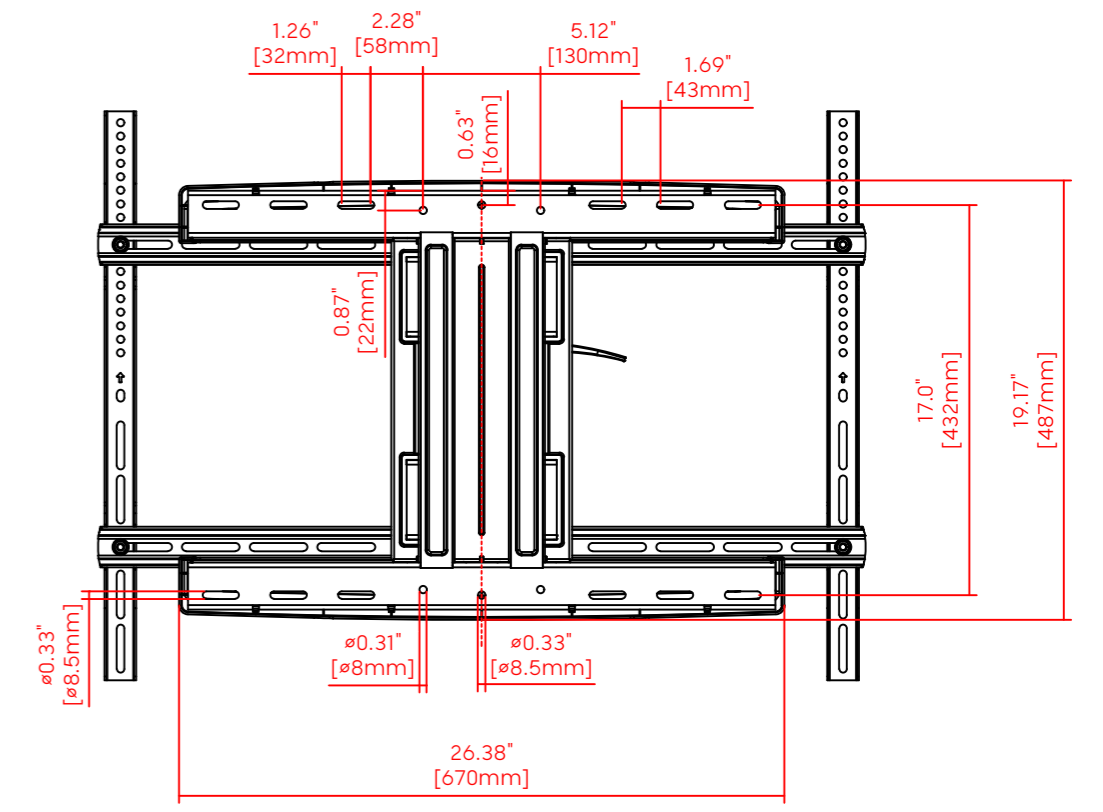

Model: A43-100-86V

min2.76"  
[min70mm]

12°  
TILT  
DOWN

5°  
TILT  
UP