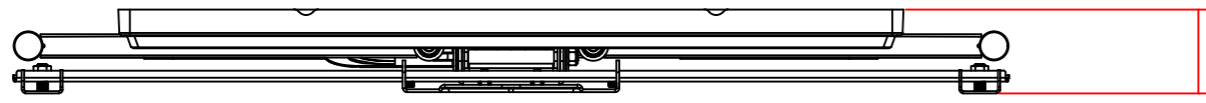

Model: A43-100-86V

min2.76"  
[min70mm]

12°  
TILT  
DOWN

5°  
TILT  
UP