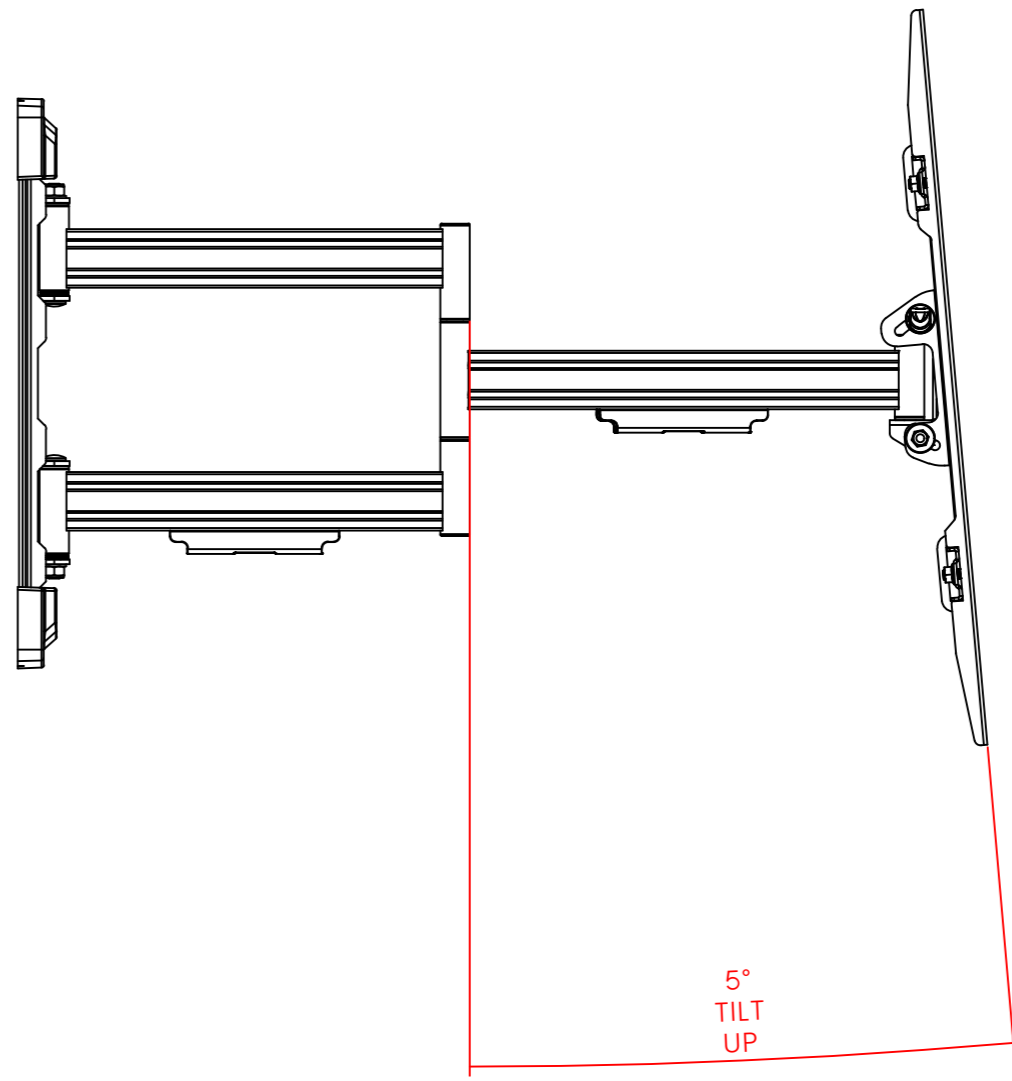

Model: A43-100-86V

min2.76"  
[min70mm]

12°  
TILT  
DOWN

5°  
TILT  
UP