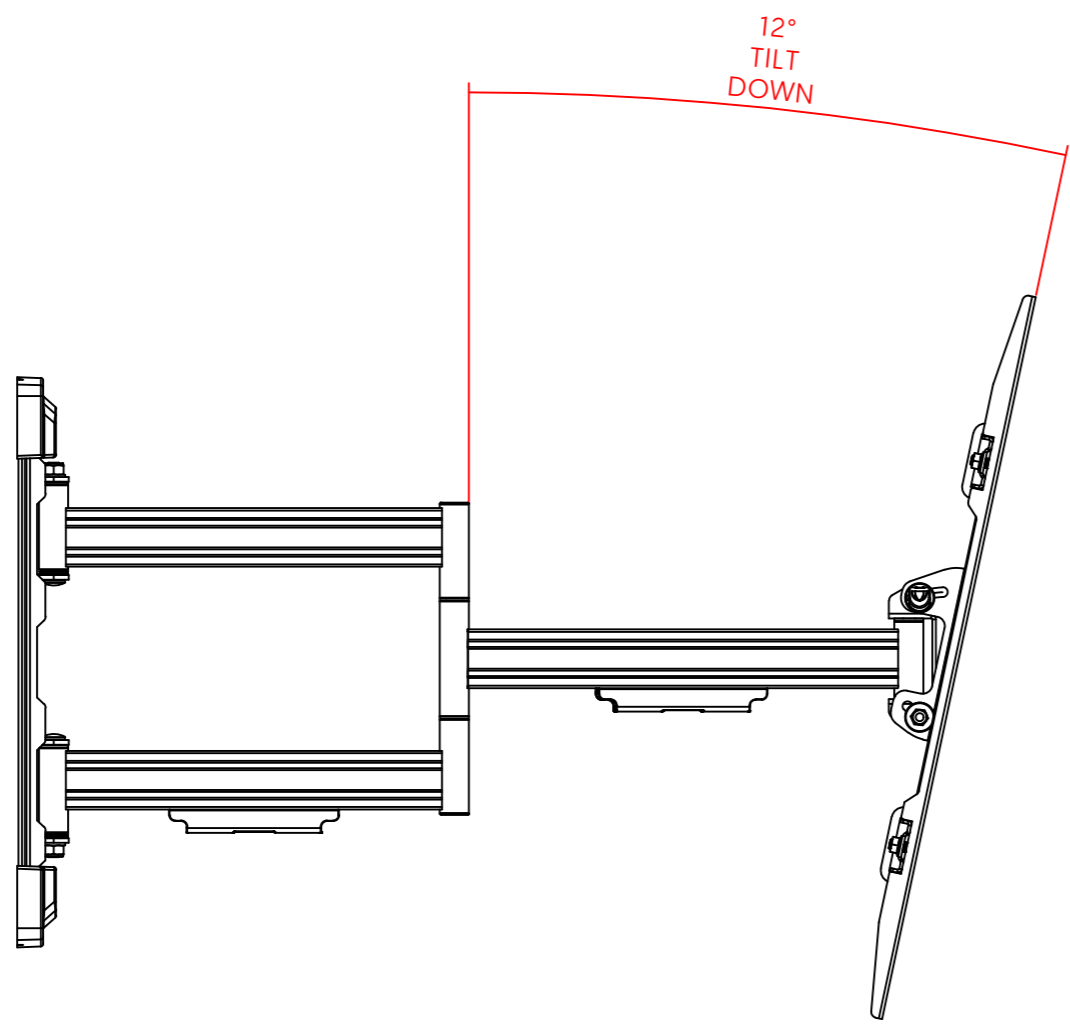

Model: A43-100-86V

min2.76"  
[min70mm]

12°  
TILT  
DOWN

5°  
TILT  
UP