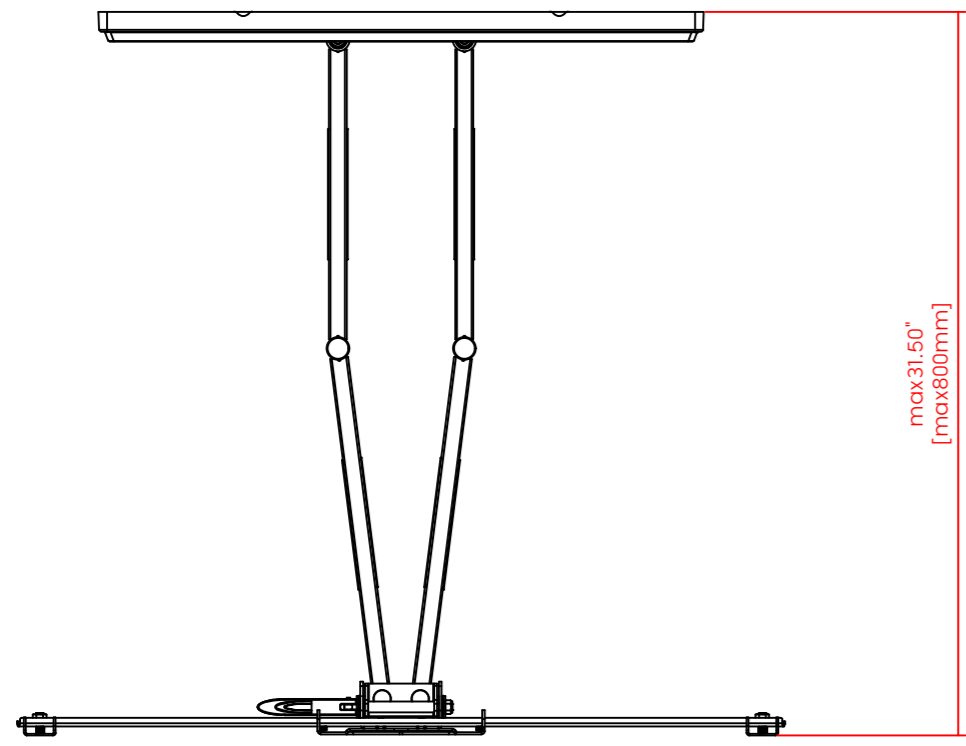

Model: A43-100-86V

min2.76"  
[min70mm]

12°  
TILT  
DOWN

5°  
TILT  
UP