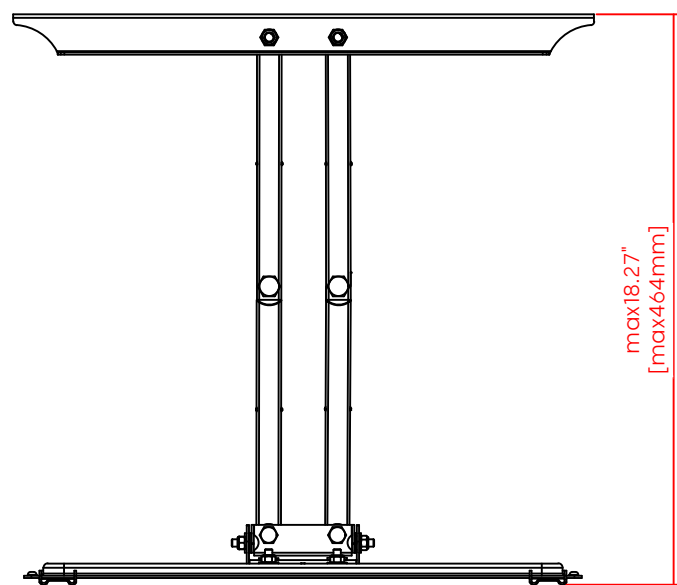

Model: AE32-55-44V

2.09°
[min53mm]