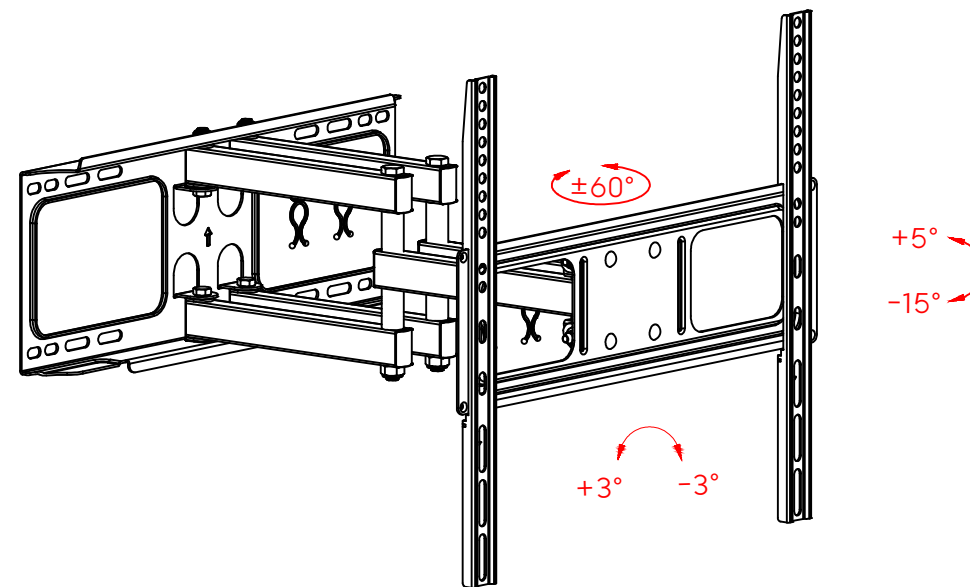

Model: AE32-55-44V

2.09°
[min53mm]