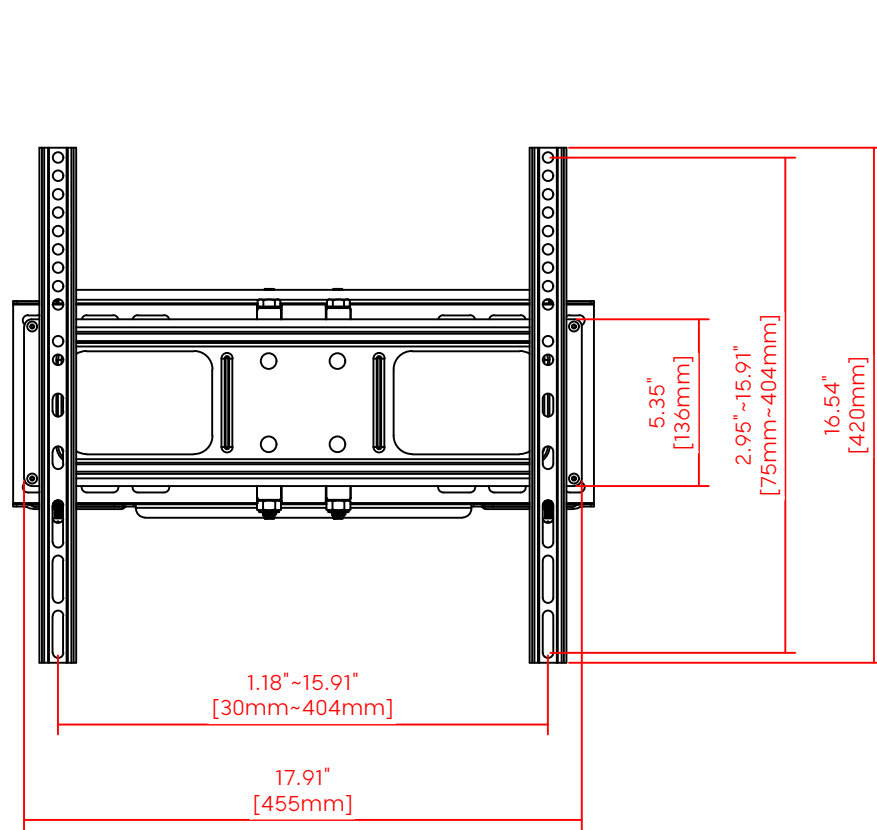

Model: AE32-55-44V

2.09°
[min53mm]