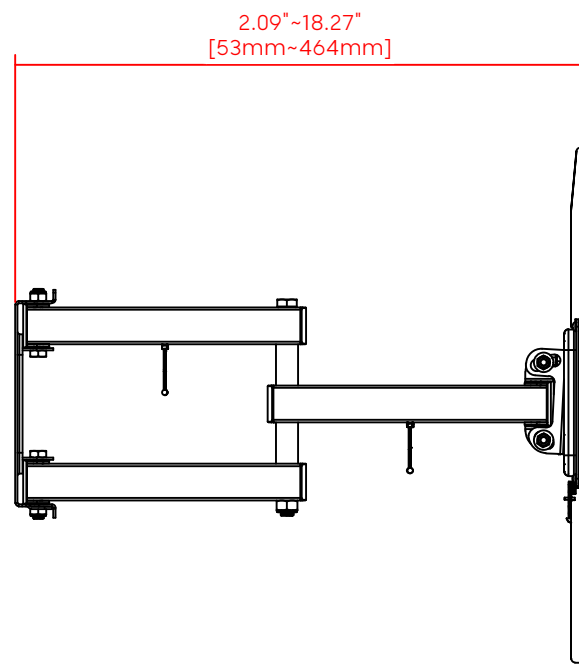

Model: AE32-55-44V

2.09°
[min53mm]