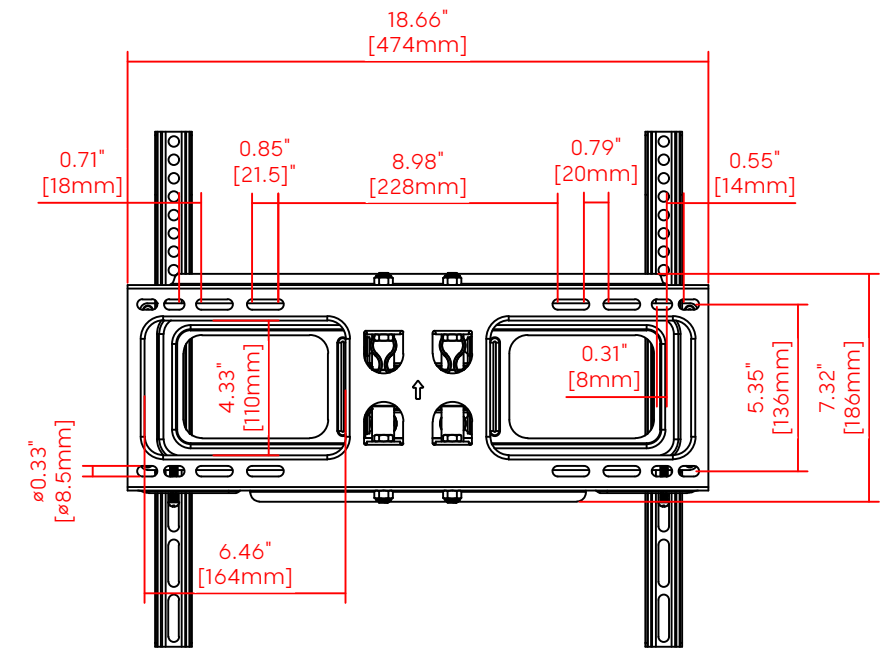

Model: AE32-55-44V

2.09°
[min53mm]